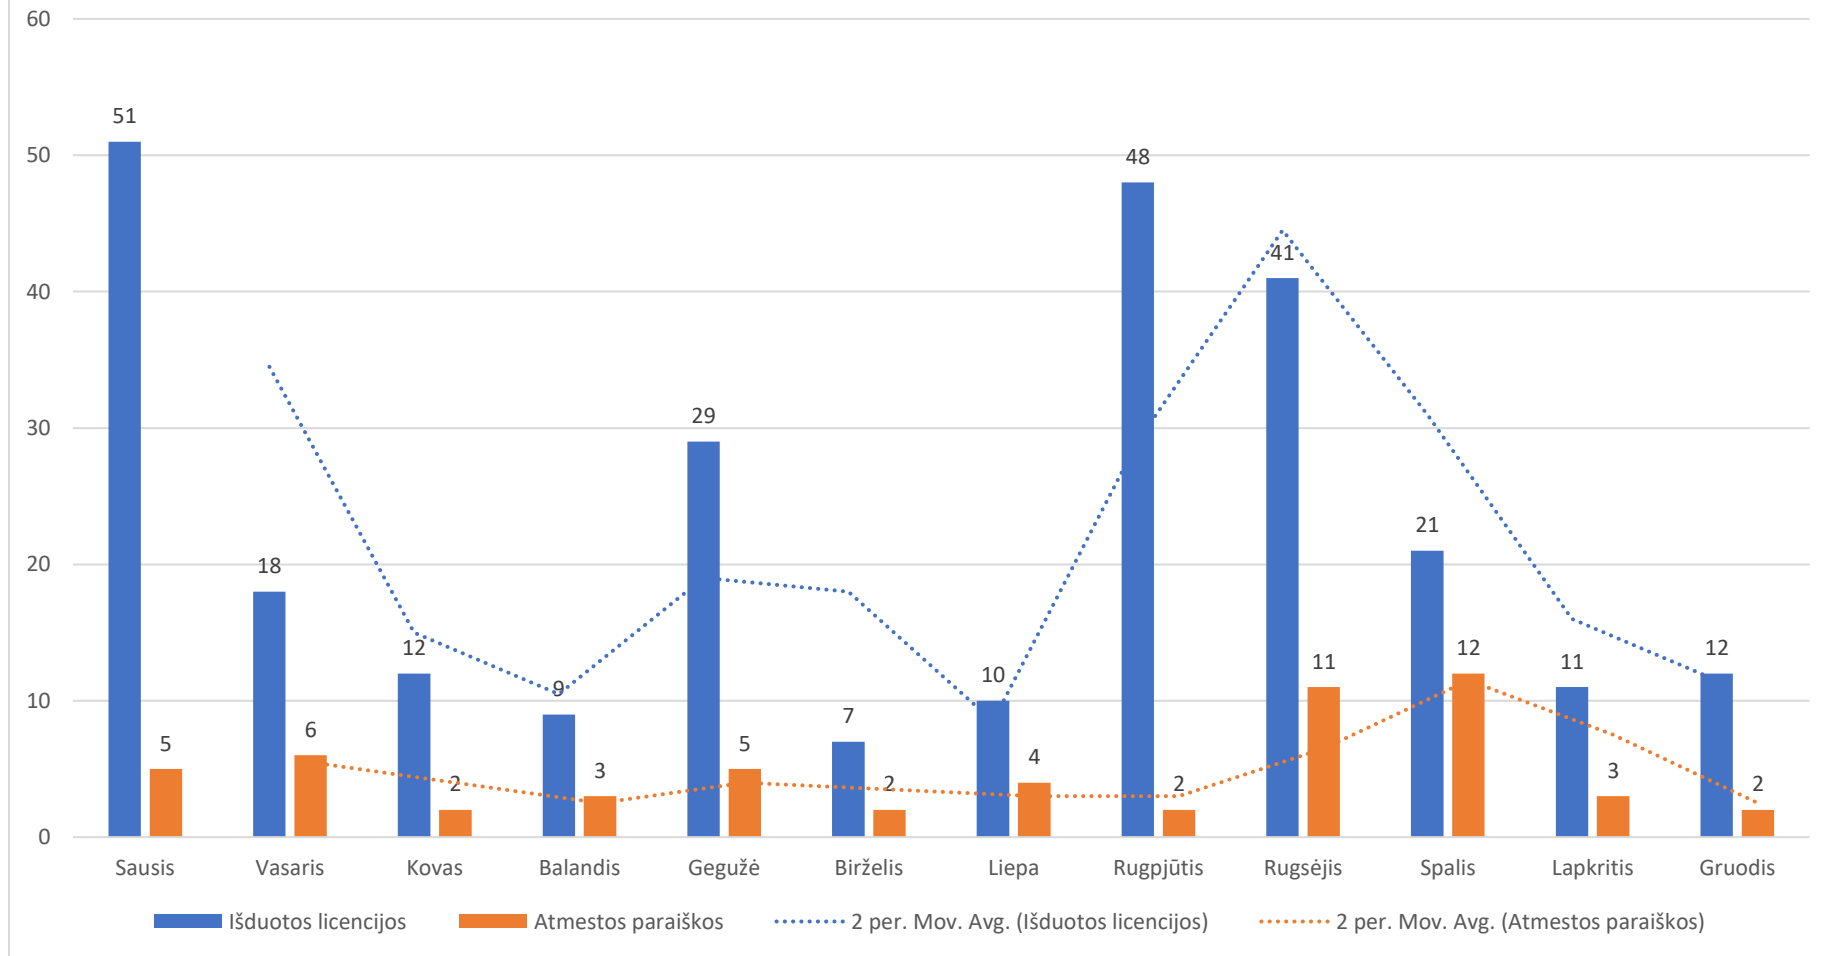

2018 M. GAUTŲ IR ATMESTŲ PARAIŠKŲ STATISTIKA

Pastaba:

*Paraiškos iki 2018 m. rugsėjo 30 d. administruotos Nacionalinės mokėjimo agentūros prie Žemės ūkio ministerijos;
Paraiškos nuo 2018 m. spalio 1 d. yra administruojamos VŠĮ Kaimo verslo ir rinkų plėtros agentūros.*